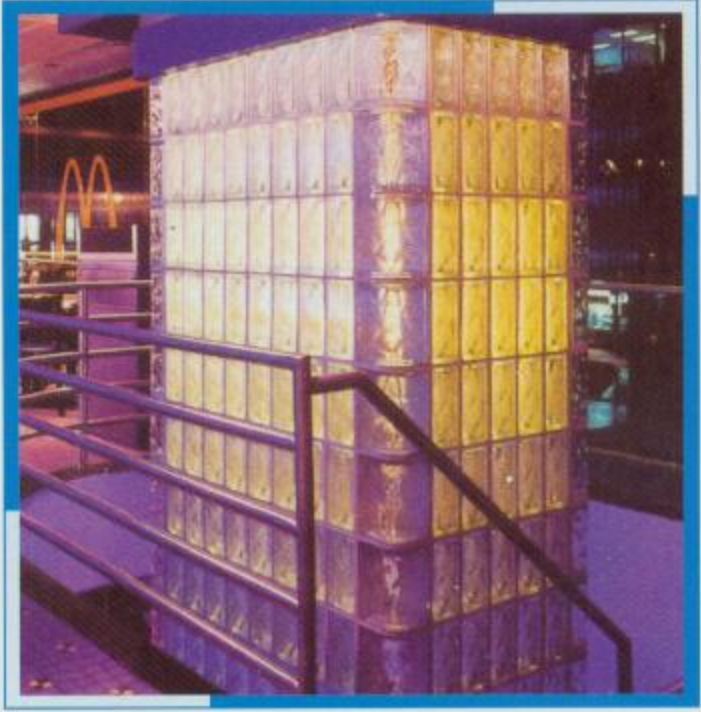

WECK®

**Glassteine
Glass Blocks
Briques de Verre
Vetromattoni
Blocos de Vidro
Bloques de Vidrio**